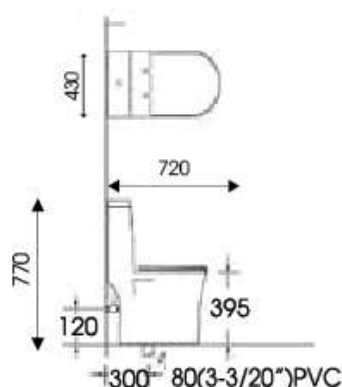

03

**BỒN CẦU
MỘT
KHỐI**

MSP: DC2

- Nắp đóng êm
- Hệ thống xả xoáy Tsunami 3-6L
- Thiết kế: Thân dài
- Tâm xả: 300mm
- Kích thước: 640x350x740mm

Giá bán: 5.153.000đ

MSP: DC3

- Nắp đóng êm
- Hệ thống xả xoáy Tsunami 3-6L
- Thiết kế: Thân dài
- Tâm xả: 300mm
- Kích thước: 720x430x770mm

Giá bán: 5.560.000đ

MSP: DC4

- Nắp đóng êm
- Hệ thống xả xoáy Tsunami 3-6L
- Thiết kế: Thân dài
- Tâm xả: 300mm
- Kích thước: 710x380x600mm

Giá bán: 5.820.000đ

MSP: CF2

- Nắp đóng êm
- Hệ thống xả xoáy Tsunami 3-6L
- Thiết kế: Thân dài
- Tâm xả: 300mm
- Kích thước: 690x390x770mm

Giá bán: 5.483.000đ

MSP: KBC001

- Nắp đóng êm
- Hệ thống xả xoáy Tsunami 3-6L
- Thiết kế: Thân dài
- Tâm xả: 300mm
- Kích thước: 710x380x780mm

Giá bán: 6.376.000đ

MSP: KBC002

- Nắp đóng êm
- Hệ thống xả xoáy Tsunami 3-6L
- Thiết kế: Thân dài
- Tâm xả: 300mm
- Kích thước: 700x370x760mm

Giá bán: 5.565.000đ

MSP: KBC004

- Nắp đóng êm
- Hệ thống xả xoáy Tsunami 3-6L
- Thiết kế: Thân dài
- Tâm xả: 300mm
- Kích thước: 700x380x670mm

Giá bán: 6.565.000đ

MSP: KBC006

- Nắp đóng êm
- Hệ thống xả xoáy Tsunami 3-6L
- Thiết kế: Thân dài
- Tâm xả: 300mm
- Kích thước: 750x410x720mm