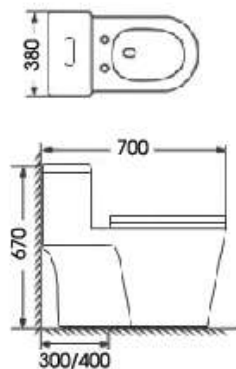

Giá bán: 5.560.000đ

MSP: DC4

- Nắp đóng êm
- Hệ thống xả xoáy Tsunami 3-6L
- Thiết kế: Thân dài
- Tâm xả: 300mm
- Kích thước: 710x380x600mm

Giá bán: 5.820.000đ

MSP: CF2

- Nắp đóng êm
- Hệ thống xả xoáy Tsunami 3-6L
- Thiết kế: Thân dài
- Tâm xả: 300mm
- Kích thước: 690x390x770mm

Giá bán: 5.483.000đ

MSP: KBC001

- Nắp đóng êm
- Hệ thống xả xoáy Tsunami 3-6L
- Thiết kế: Thân dài
- Tâm xả: 300mm
- Kích thước: 710x380x780mm

Giá bán: 6.376.000đ

MSP: KBC002

- Nắp đóng êm
- Hệ thống xả xoáy Tsunami 3-6L
- Thiết kế: Thân dài
- Tâm xả: 300mm
- Kích thước: 700x370x760mm

Giá bán: 5.565.000đ

MSP: KBC004

- Nắp đóng êm
- Hệ thống xả xoáy Tsunami 3-6L
- Thiết kế: Thân dài
- Tâm xả: 300mm
- Kích thước: 700x380x670mm

Giá bán: 6.565.000đ

MSP: KBC006

- Nắp đóng êm
- Hệ thống xả xoáy Tsunami 3-6L
- Thiết kế: Thân dài
- Tâm xả: 300mm
- Kích thước: 750x410x720mm

Giá bán: 5.980.000đ

MSP: MY1

- Nắp đóng êm
- Hệ thống xả xoáy Tsunami 3-6L
- Thiết kế: Thân dài
- Tâm xả: 300mm
- Kích thước: 690x380x770mm

Giá bán: 6.428.000đ

MSP: MY2

- Nắp đóng êm
- Hệ thống xả xoáy Tsunami 3-6L
- Thiết kế: Thân dài
- Tâm xả: 300mm
- Kích thước: 720x350x755mm