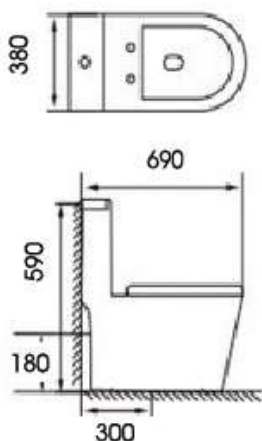

Giá bán: 5.483.000đ

MSP: KBC001

- Nắp đóng êm
- Hệ thống xả xoáy Tsunami 3-6L
- Thiết kế: Thân dài
- Tâm xả: 300mm
- Kích thước: 710x380x780mm

Giá bán: 6.376.000đ

MSP: KBC002

- Nắp đóng êm
- Hệ thống xả xoáy Tsunami 3-6L
- Thiết kế: Thân dài
- Tâm xả: 300mm
- Kích thước: 700x370x760mm

Giá bán: 5.565.000đ

MSP: KBC004

- Nắp đóng êm
- Hệ thống xả xoáy Tsunami 3-6L
- Thiết kế: Thân dài
- Tâm xả: 300mm
- Kích thước: 700x380x670mm

Giá bán: 6.565.000đ

MSP: KBC006

- Nắp đóng êm
- Hệ thống xả xoáy Tsunami 3-6L
- Thiết kế: Thân dài
- Tâm xả: 300mm
- Kích thước: 750x410x720mm

Giá bán: 5.980.000đ

MSP: MY1

- Nắp đóng êm
- Hệ thống xả xoáy Tsunami 3-6L
- Thiết kế: Thân dài
- Tâm xả: 300mm
- Kích thước: 690x380x770mm

Giá bán: 6.428.000đ

MSP: MY2

- Nắp đóng êm
- Hệ thống xả xoáy Tsunami 3-6L
- Thiết kế: Thân dài
- Tâm xả: 300mm
- Kích thước: 720x350x755mm

Giá bán: 6.170.000đ

MSP: MY3

- Nắp đóng êm
- Hệ thống xả xoáy Tsunami 3-6L
- Thiết kế: Thân dài
- Tâm xả: 300mm
- Kích thước: 700x400x640mm

Giá bán: 6.440.000đ