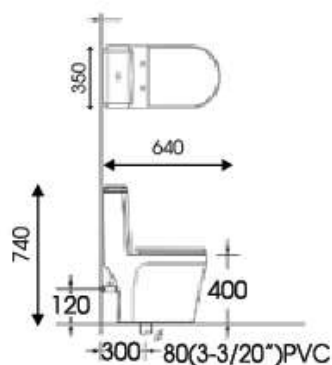

03

**BỒN CẦU
MỘT
KHỐI**

MSP: DC2

- Nắp đóng êm
- Hệ thống xả xoáy Tsunami 3-6L
- Thiết kế: Thân dài
- Tâm xả: 300mm
- Kích thước: 640x350x740mm

Giá bán: 5.153.000đ

MSP: DC3

- Nắp đóng êm
- Hệ thống xả xoáy Tsunami 3-6L
- Thiết kế: Thân dài
- Tâm xả: 300mm
- Kích thước: 720x430x770mm

Giá bán: 5.560.000đ

MSP: DC4

- Nắp đóng êm
- Hệ thống xả xoáy Tsunami 3-6L
- Thiết kế: Thân dài
- Tâm xả: 300mm
- Kích thước: 710x380x600mm

Giá bán: 5.820.000đ

MSP: CF2

- Nắp đóng êm
- Hệ thống xả xoáy Tsunami 3-6L
- Thiết kế: Thân dài
- Tâm xả: 300mm
- Kích thước: 690x390x770mm

Giá bán: 5.483.000đ

MSP: KBC001

- Nắp đóng êm
- Hệ thống xả xoáy Tsunami 3-6L
- Thiết kế: Thân dài
- Tâm xả: 300mm
- Kích thước: 710x380x780mm

Giá bán: 6.376.000đ

MSP: KBC002

- Nắp đóng êm
- Hệ thống xả xoáy Tsunami 3-6L
- Thiết kế: Thân dài
- Tâm xả: 300mm
- Kích thước: 700x370x760mm

Giá bán: 5.565.000đ

MSP: KBC004

- Nắp đóng êm
- Hệ thống xả xoáy Tsunami 3-6L
- Thiết kế: Thân dài
- Tâm xả: 300mm
- Kích thước: 700x380x670mm

Giá bán: 6.565.000đ

MSP: KBC006

- Nắp đóng êm
- Hệ thống xả xoáy Tsunami 3-6L
- Thiết kế: Thân dài
- Tâm xả: 300mm
- Kích thước: 750x410x720mm