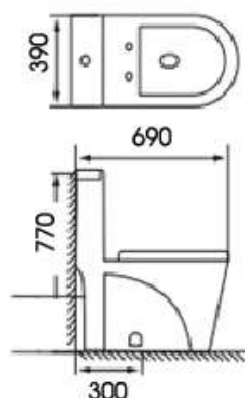

03

**BỒN CẦU
MỘT
KHỐI**

MSP: DC2

- Nắp đóng êm
- Hệ thống xả xoáy Tsunami 3-6L
- Thiết kế: Thân dài
- Tâm xả: 300mm
- Kích thước: 640x350x740mm

Giá bán: 5.153.000đ

MSP: DC3

- Nắp đóng êm
- Hệ thống xả xoáy Tsunami 3-6L
- Thiết kế: Thân dài
- Tâm xả: 300mm
- Kích thước: 720x430x770mm

Giá bán: 5.560.000đ

MSP: DC4

- Nắp đóng êm
- Hệ thống xả xoáy Tsunami 3-6L
- Thiết kế: Thân dài
- Tâm xả: 300mm
- Kích thước: 710x380x600mm

Giá bán: 5.820.000đ

MSP: CF2

- Nắp đóng êm
- Hệ thống xả xoáy Tsunami 3-6L
- Thiết kế: Thân dài
- Tâm xả: 300mm
- Kích thước: 690x390x770mm

Giá bán: 5.483.000đ

MSP: KBC001

- Nắp đóng êm
- Hệ thống xả xoáy Tsunami 3-6L
- Thiết kế: Thân dài
- Tâm xả: 300mm
- Kích thước: 710x380x780mm

Giá bán: 6.376.000đ

MSP: KBC002

- Nắp đóng êm
- Hệ thống xả xoáy Tsunami 3-6L
- Thiết kế: Thân dài
- Tâm xả: 300mm
- Kích thước: 700x370x760mm

Giá bán: 5.565.000đ

MSP: KBC004

- Nắp đóng êm
- Hệ thống xả xoáy Tsunami 3-6L
- Thiết kế: Thân dài
- Tâm xả: 300mm
- Kích thước: 700x380x670mm

Giá bán: 6.565.000đ

MSP: KBC006

- Nắp đóng êm
- Hệ thống xả xoáy Tsunami 3-6L
- Thiết kế: Thân dài
- Tâm xả: 300mm
- Kích thước: 750x410x720mm