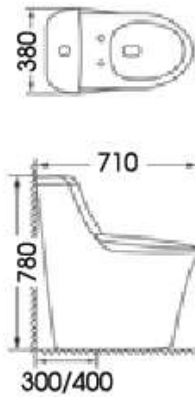

03

**BỒN CẦU
MỘT
KHỐI**

MSP: DC2

- Nắp đóng êm
- Hệ thống xả xoáy Tsunami 3-6L
- Thiết kế: Thân dài
- Tâm xả: 300mm
- Kích thước: 640x350x740mm

Giá bán: 5.153.000đ

MSP: DC3

- Nắp đóng êm
- Hệ thống xả xoáy Tsunami 3-6L
- Thiết kế: Thân dài
- Tâm xả: 300mm
- Kích thước: 720x430x770mm

Giá bán: 5.560.000đ

MSP: DC4

- Nắp đóng êm
- Hệ thống xả xoáy Tsunami 3-6L
- Thiết kế: Thân dài
- Tâm xả: 300mm
- Kích thước: 710x380x600mm

Giá bán: 5.820.000đ

MSP: CF2

- Nắp đóng êm
- Hệ thống xả xoáy Tsunami 3-6L
- Thiết kế: Thân dài
- Tâm xả: 300mm
- Kích thước: 690x390x770mm

Giá bán: 5.483.000đ

MSP: KBC001

- Nắp đóng êm
- Hệ thống xả xoáy Tsunami 3-6L
- Thiết kế: Thân dài
- Tâm xả: 300mm
- Kích thước: 710x380x780mm

Giá bán: 6.376.000đ

MSP: KBC002

- Nắp đóng êm
- Hệ thống xả xoáy Tsunami 3-6L
- Thiết kế: Thân dài
- Tâm xả: 300mm
- Kích thước: 700x370x760mm

Giá bán: 5.565.000đ

MSP: KBC004

- Nắp đóng êm
- Hệ thống xả xoáy Tsunami 3-6L
- Thiết kế: Thân dài
- Tâm xả: 300mm
- Kích thước: 700x380x670mm

Giá bán: 6.565.000đ

MSP: KBC006

- Nắp đóng êm
- Hệ thống xả xoáy Tsunami 3-6L
- Thiết kế: Thân dài
- Tâm xả: 300mm
- Kích thước: 750x410x720mm