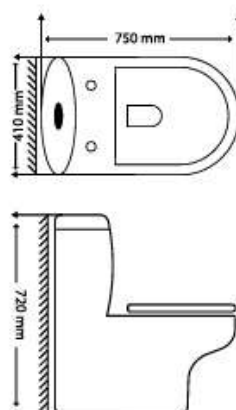

03

**BỒN CẦU
MỘT
KHỐI**

MSP: DC2

- Nắp đóng êm
- Hệ thống xả xoáy Tsunami 3-6L
- Thiết kế: Thân dài
- Tâm xả: 300mm
- Kích thước: 640x350x740mm

Giá bán: 5.153.000đ

MSP: DC3

- Nắp đóng êm
- Hệ thống xả xoáy Tsunami 3-6L
- Thiết kế: Thân dài
- Tâm xả: 300mm
- Kích thước: 720x430x770mm

Giá bán: 5.483.000đ

MSP: KBC001

- Nắp đóng êm
- Hệ thống xả xoáy Tsunami 3-6L
- Thiết kế: Thân dài
- Tâm xả: 300mm
- Kích thước: 710x380x780mm

Giá bán: 6.376.000đ

MSP: KBC002

- Nắp đóng êm
- Hệ thống xả xoáy Tsunami 3-6L
- Thiết kế: Thân dài
- Tâm xả: 300mm
- Kích thước: 700x370x760mm

Giá bán: 5.565.000đ

MSP: KBC004

- Nắp đóng êm
- Hệ thống xả xoáy Tsunami 3-6L
- Thiết kế: Thân dài
- Tâm xả: 300mm
- Kích thước: 700x380x670mm

Giá bán: 6.565.000đ

MSP: KBC006

- Nắp đóng êm
- Hệ thống xả xoáy Tsunami 3-6L
- Thiết kế: Thân dài
- Tâm xả: 300mm
- Kích thước: 750x410x720mm

Giá bán: 5.980.000đ

MSP: MY1

- Nắp đóng êm
- Hệ thống xả xoáy Tsunami 3-6L
- Thiết kế: Thân dài
- Tâm xả: 300mm
- Kích thước: 690x380x770mm

Giá bán: 6.428.000đ

MSP: MY2

- Nắp đóng êm
- Hệ thống xả xoáy Tsunami 3-6L
- Thiết kế: Thân dài
- Tâm xả: 300mm
- Kích thước: 720x350x755mm