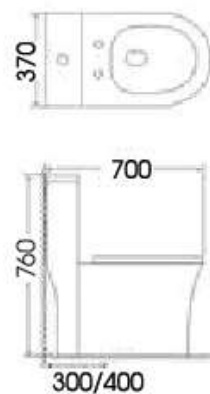

03

**BỒN CẦU
MỘT
KHỐI**

MSP: DC2

- Nắp đóng êm
- Hệ thống xả xoáy Tsunami 3-6L
- Thiết kế: Thân dài
- Tâm xả: 300mm
- Kích thước: 640x350x740mm

Giá bán: 5.153.000đ

MSP: DC3

- Nắp đóng êm
- Hệ thống xả xoáy Tsunami 3-6L
- Thiết kế: Thân dài
- Tâm xả: 300mm
- Kích thước: 720x430x770mm

Giá bán: 5.560.000đ

MSP: DC4

- Nắp đóng êm
- Hệ thống xả xoáy Tsunami 3-6L
- Thiết kế: Thân dài
- Tâm xả: 300mm
- Kích thước: 710x380x600mm

Giá bán: 5.820.000đ

MSP: CF2

- Nắp đóng êm
- Hệ thống xả xoáy Tsunami 3-6L
- Thiết kế: Thân dài
- Tâm xả: 300mm
- Kích thước: 690x390x770mm

Giá bán: 5.483.000đ

MSP: KBC001

- Nắp đóng êm
- Hệ thống xả xoáy Tsunami 3-6L
- Thiết kế: Thân dài
- Tâm xả: 300mm
- Kích thước: 710x380x780mm

Giá bán: 6.376.000đ

MSP: KBC002

- Nắp đóng êm
- Hệ thống xả xoáy Tsunami 3-6L
- Thiết kế: Thân dài
- Tâm xả: 300mm
- Kích thước: 700x370x760mm

Giá bán: 5.565.000đ

MSP: KBC004

- Nắp đóng êm
- Hệ thống xả xoáy Tsunami 3-6L
- Thiết kế: Thân dài
- Tâm xả: 300mm
- Kích thước: 700x380x670mm

Giá bán: 6.565.000đ

MSP: KBC006

- Nắp đóng êm
- Hệ thống xả xoáy Tsunami 3-6L
- Thiết kế: Thân dài
- Tâm xả: 300mm
- Kích thước: 750x410x720mm