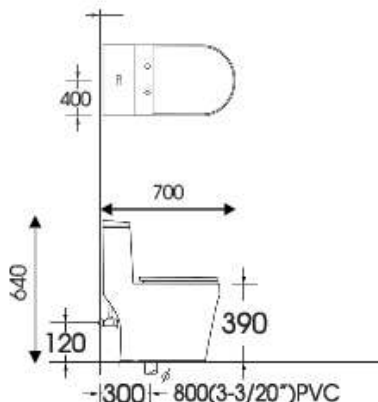

Giá bán: 5.565.000đ

MSP: KBC004

- Nắp đóng êm
- Hệ thống xả xoáy Tsunami 3-6L
- Thiết kế: Thân dài
- Tâm xả: 300mm
- Kích thước: 700x380x670mm

Giá bán: 6.565.000đ

MSP: KBC006

- Nắp đóng êm
- Hệ thống xả xoáy Tsunami 3-6L
- Thiết kế: Thân dài
- Tâm xả: 300mm
- Kích thước: 750x410x720mm

Giá bán: 5.980.000đ

MSP: MY1

- Nắp đóng êm
- Hệ thống xả xoáy Tsunami 3-6L
- Thiết kế: Thân dài
- Tâm xả: 300mm
- Kích thước: 690x380x770mm

Giá bán: 6.428.000đ

MSP: MY2

- Nắp đóng êm
- Hệ thống xả xoáy Tsunami 3-6L
- Thiết kế: Thân dài
- Tâm xả: 300mm
- Kích thước: 720x350x755mm

Giá bán: 6.170.000đ

MSP: MY3

- Nắp đóng êm
- Hệ thống xả xoáy Tsunami 3-6L
- Thiết kế: Thân dài
- Tâm xả: 300mm
- Kích thước: 700x400x640mm

Giá bán: 6.440.000đ