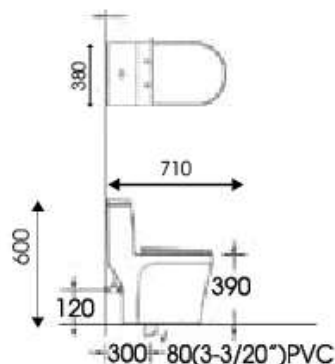

03

**BỒN CẦU
MỘT
KHỐI**

MSP: DC2

- Nắp đóng êm
- Hệ thống xả xoáy Tsunami 3-6L
- Thiết kế: Thân dài
- Tâm xả: 300mm
- Kích thước: 640x350x740mm

Giá bán: 5.153.000đ

MSP: DC3

- Nắp đóng êm
- Hệ thống xả xoáy Tsunami 3-6L
- Thiết kế: Thân dài
- Tâm xả: 300mm
- Kích thước: 720x430x770mm

Giá bán: 5.560.000đ

MSP: DC4

- Nắp đóng êm
- Hệ thống xả xoáy Tsunami 3-6L
- Thiết kế: Thân dài
- Tâm xả: 300mm
- Kích thước: 710x380x600mm

Giá bán: 5.820.000đ

MSP: CF2

- Nắp đóng êm
- Hệ thống xả xoáy Tsunami 3-6L
- Thiết kế: Thân dài
- Tâm xả: 300mm
- Kích thước: 690x390x770mm

Giá bán: 5.483.000đ

MSP: KBC001

- Nắp đóng êm
- Hệ thống xả xoáy Tsunami 3-6L
- Thiết kế: Thân dài
- Tâm xả: 300mm
- Kích thước: 710x380x780mm

Giá bán: 6.376.000đ

MSP: KBC002

- Nắp đóng êm
- Hệ thống xả xoáy Tsunami 3-6L
- Thiết kế: Thân dài
- Tâm xả: 300mm
- Kích thước: 700x370x760mm

Giá bán: 5.565.000đ

MSP: KBC004

- Nắp đóng êm
- Hệ thống xả xoáy Tsunami 3-6L
- Thiết kế: Thân dài
- Tâm xả: 300mm
- Kích thước: 700x380x670mm

Giá bán: 6.565.000đ

MSP: KBC006

- Nắp đóng êm
- Hệ thống xả xoáy Tsunami 3-6L
- Thiết kế: Thân dài
- Tâm xả: 300mm
- Kích thước: 750x410x720mm