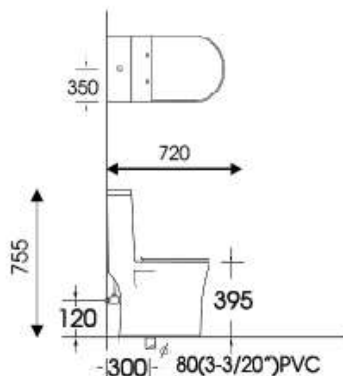

Giá bán: 5.483.000đ

MSP: KBC001

- Nắp đóng êm
- Hệ thống xả xoáy Tsunami 3-6L
- Thiết kế: Thân dài
- Tâm xả: 300mm
- Kích thước: 710x380x780mm

Giá bán: 6.376.000đ

MSP: KBC002

- Nắp đóng êm
- Hệ thống xả xoáy Tsunami 3-6L
- Thiết kế: Thân dài
- Tâm xả: 300mm
- Kích thước: 700x370x760mm

Giá bán: 5.565.000đ

MSP: KBC004

- Nắp đóng êm
- Hệ thống xả xoáy Tsunami 3-6L
- Thiết kế: Thân dài
- Tâm xả: 300mm
- Kích thước: 700x380x670mm

Giá bán: 6.565.000đ

MSP: KBC006

- Nắp đóng êm
- Hệ thống xả xoáy Tsunami 3-6L
- Thiết kế: Thân dài
- Tâm xả: 300mm
- Kích thước: 750x410x720mm

Giá bán: 5.980.000đ

MSP: MY1

- Nắp đóng êm
- Hệ thống xả xoáy Tsunami 3-6L
- Thiết kế: Thân dài
- Tâm xả: 300mm
- Kích thước: 690x380x770mm

Giá bán: 6.428.000đ

MSP: MY2

- Nắp đóng êm
- Hệ thống xả xoáy Tsunami 3-6L
- Thiết kế: Thân dài
- Tâm xả: 300mm
- Kích thước: 720x350x755mm

Giá bán: 6.170.000đ

MSP: MY3

- Nắp đóng êm
- Hệ thống xả xoáy Tsunami 3-6L
- Thiết kế: Thân dài
- Tâm xả: 300mm
- Kích thước: 700x400x640mm

Giá bán: 6.440.000đ